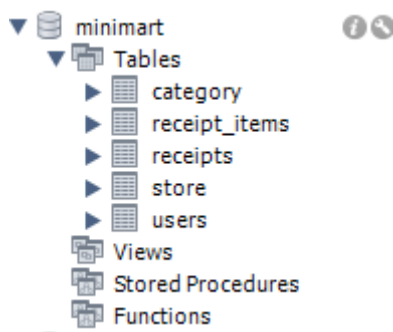

3.8 กดปุ่มรีเซ็ต 1 ครั้ง

รูปภาพที่ ข.24 ตรวจสอบตารางในฐานข้อมูล-2

3.9 ข้อมูลเข้าแล้วเป็นอันเสร็จสิ้น

วิธีการติดตั้งโปรแกรมร้านห่วยตึงเต๋ามินิมาร์ท

1. คลิกสองที่ที่ไฟล์โปรแกรมที่ได้มา