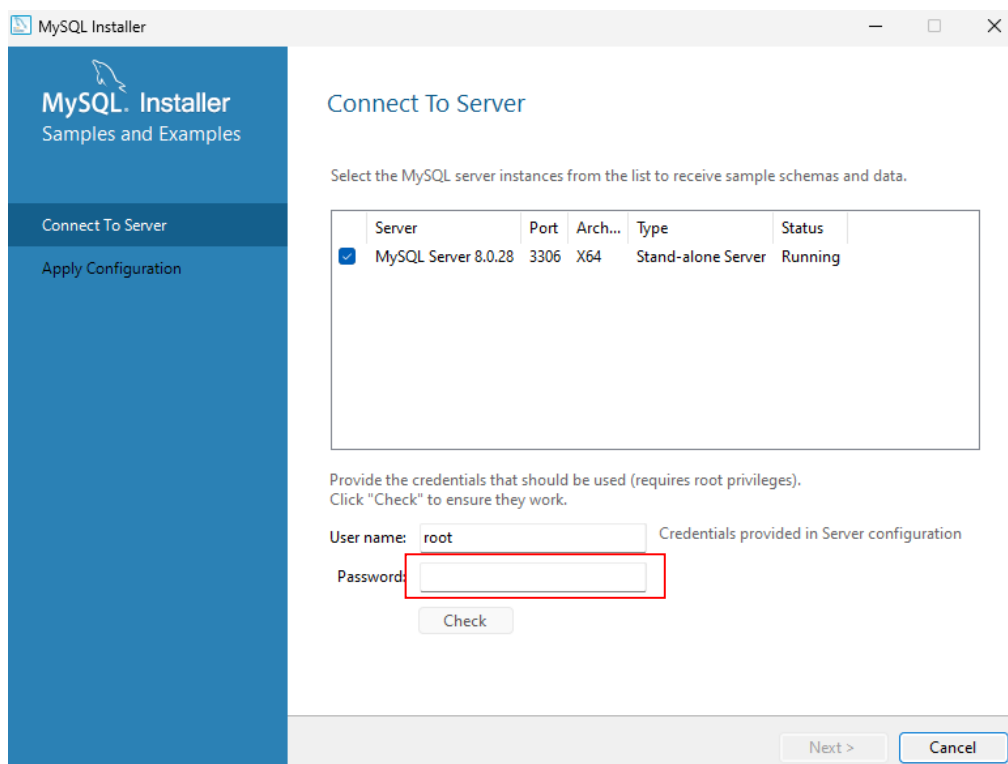

## 2.4 กด Execute

รูปภาพที่ ข.7 การติดตั้งโปรแกรม-4

2.5 กด next

รูปภาพที่ ข.8 การติดตั้งโปรแกรม-5

2.6 กด next เรื่อย ๆ จนมาเจอตรงนี้

รูปภาพที่ ข.9 การติดตั้งโปรแกรม-6

## 2.7 กรอบกราฟที่ใช้ในการเข้าฐานข้อมูลและกด Next เรื่อย ๆ จนถึงตรงนี้ก็กรอบ

รูปภาพที่ ข.10 การติดตั้งโปรแกรม-7

## 2.8 กด Finish

รูปภาพที่ ข.11 การติดตั้งโปรแกรม-8

2.9 กด Next มาเรื่อย ๆ จนมาหยุดหน้านี้ให้ทำการกรอกรหัสผ่านที่ตั้งเมื่อกี้เพื่อทดสอบการเชื่อมต่อกับฐานข้อมูล และกดปุ่ม check ก่อน ถ้าใส่รหัสถูกต้องจะสามารถกด next ต่อไปได้