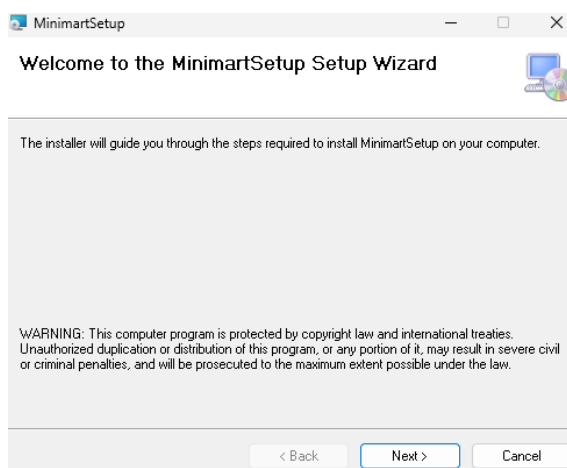

#### วิธีการติดตั้งโปรแกรมร้านห่วยตึงเต๋ามินิมาร์ท

1. คลิกสองที่ที่ไฟล์โปรแกรมที่ได้มา

ภาพที่ ข.25 ติดตั้งโปรแกรมร้านห่วยตึงเต๋ามินิมาร์ท-1

2. คลิกที่ปุ่ม Next ไปเรื่อยๆ

ภาพที่ ข.26 ติดตั้งโปรแกรมร้านห่วยตึงเต๋ามินิมาร์ท-2