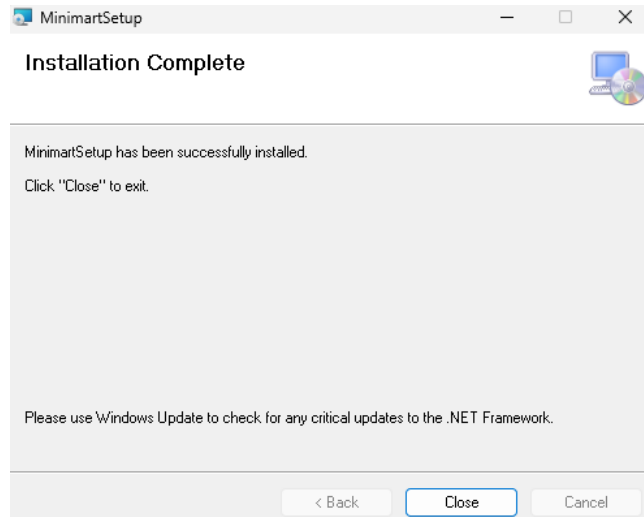

#### วิธีการติดตั้งโปรแกรมร้านห่วยตึงเต๋ามินิมาร์ท

1. คลิกสองที่ที่ไฟล์โปรแกรมที่ได้มา

ภาพที่ ข.25 ติดตั้งโปรแกรมร้านห่วยตึงเต๋ามินิมาร์ท-1

2. คลิกที่ปุ่ม Next ไปเรื่อยๆ

ภาพที่ ข.26 ติดตั้งโปรแกรมร้านห่วยตึงเต๋ามินิมาร์ท-2

3. จนมาจบที่หน้าตรงนี้ไปกดปุ่ม close

ภาพที่ ข.27 ติดตั้งโปรแกรมร้านห่วยตึงเต๋ามินิมาร์ท-3

4. ติดตั้งสำเร็จจะมีไอคอนที่หน้าจอ

ภาพที่ ข.28 ติดตั้งโปรแกรมร้านห่วยตึงเต๋ามินิมาร์ท-3