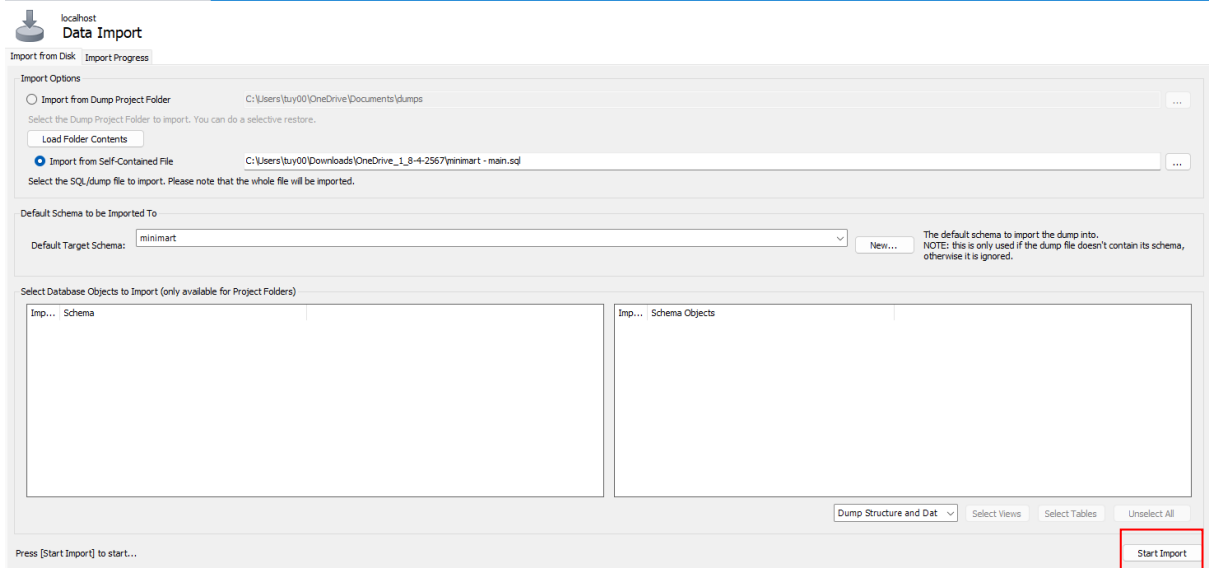

### 3.4 ตามหาไฟล์ ชื่อไฟล์.sql

รูปภาพที่ ข.19 การ import data ฐานข้อมูล-4

3.5 หลังจากเลือกไฟล์ ให้กดปุ่ม New...

รูปภาพที่ ข.20 การ import data ฐานข้อมูล-5

3.6 ตั้งชื่อ minimart และกด OK

รูปภาพที่ ข.21 การ import data ฐานข้อมูล-6

รูปภาพที่ ข.22 การ import data ฐานข้อมูล-7

3.7 กด Start Import

รูปภาพที่ ข.23 ตรวจสอบตารางในฐานข้อมูล-1