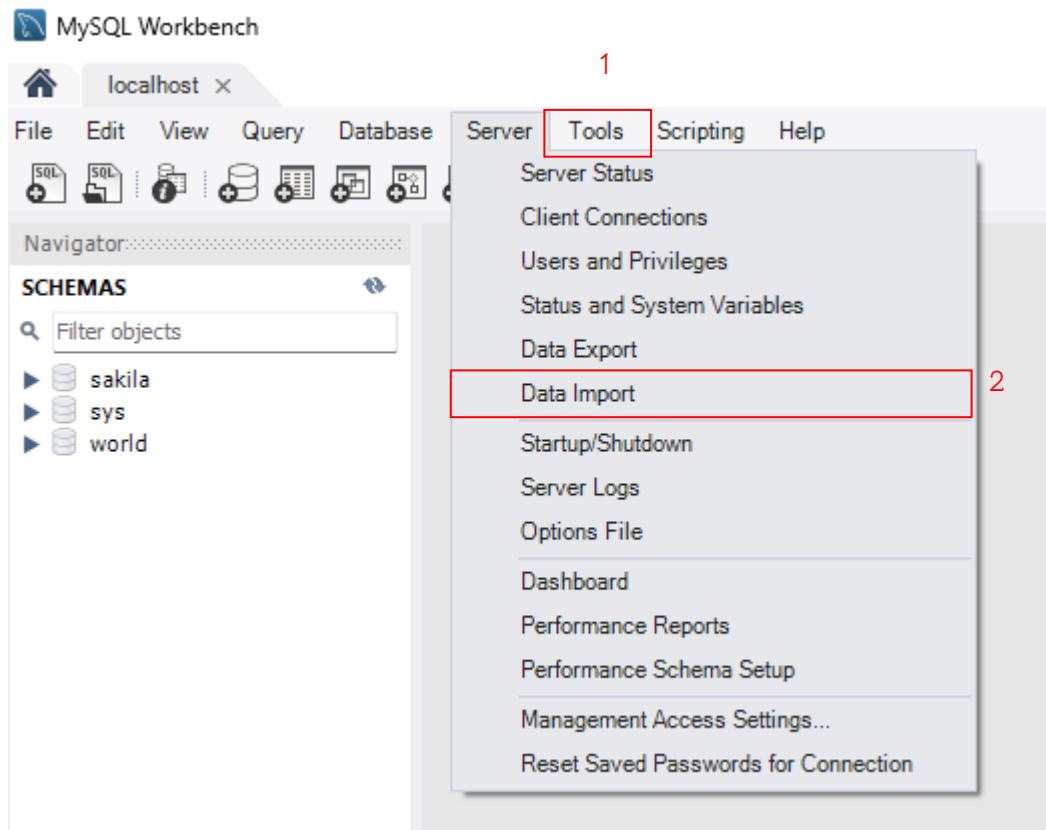

รูปภาพที่ ข.16 การ import data ฐานข้อมูล-1

3.2 ให้เลือกหัวข้อ Server และเลือก Data Import