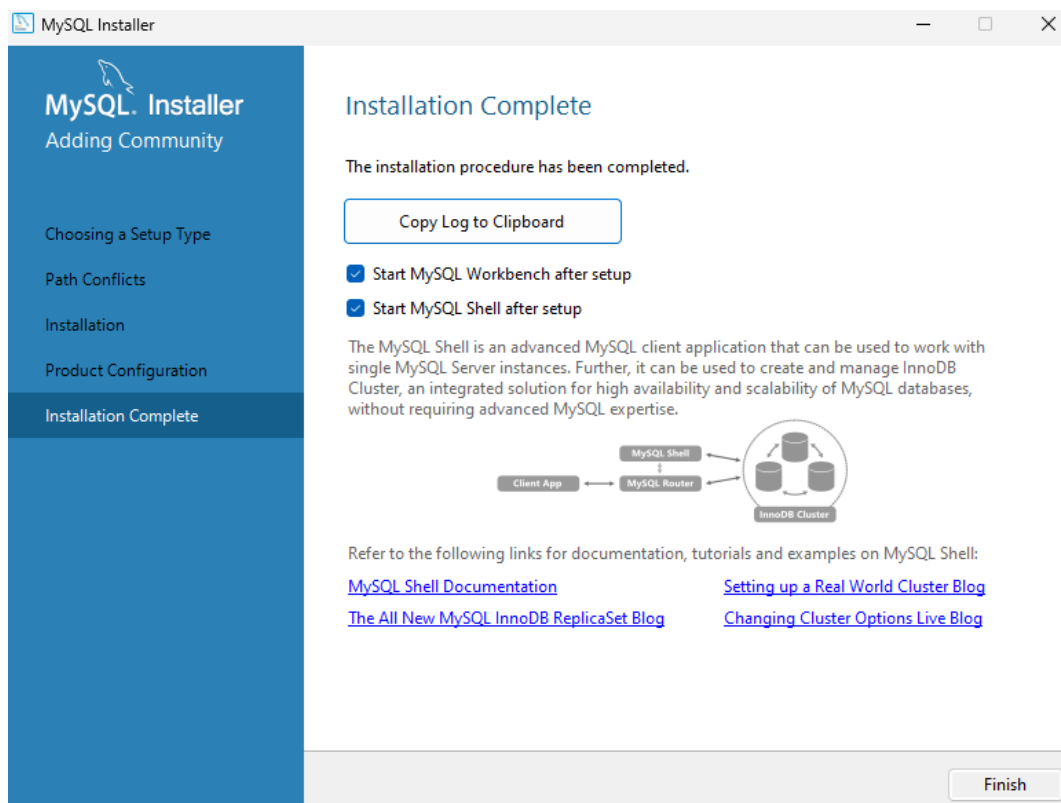

2.10 กด next มาเรื่อย ๆ จนถึงหน้านี้และกด finish เป็นอันเสร็จสิ้นการลงโปรแกรม

รูปภาพที่ ข.14 การติดตั้งโปรแกรม-11