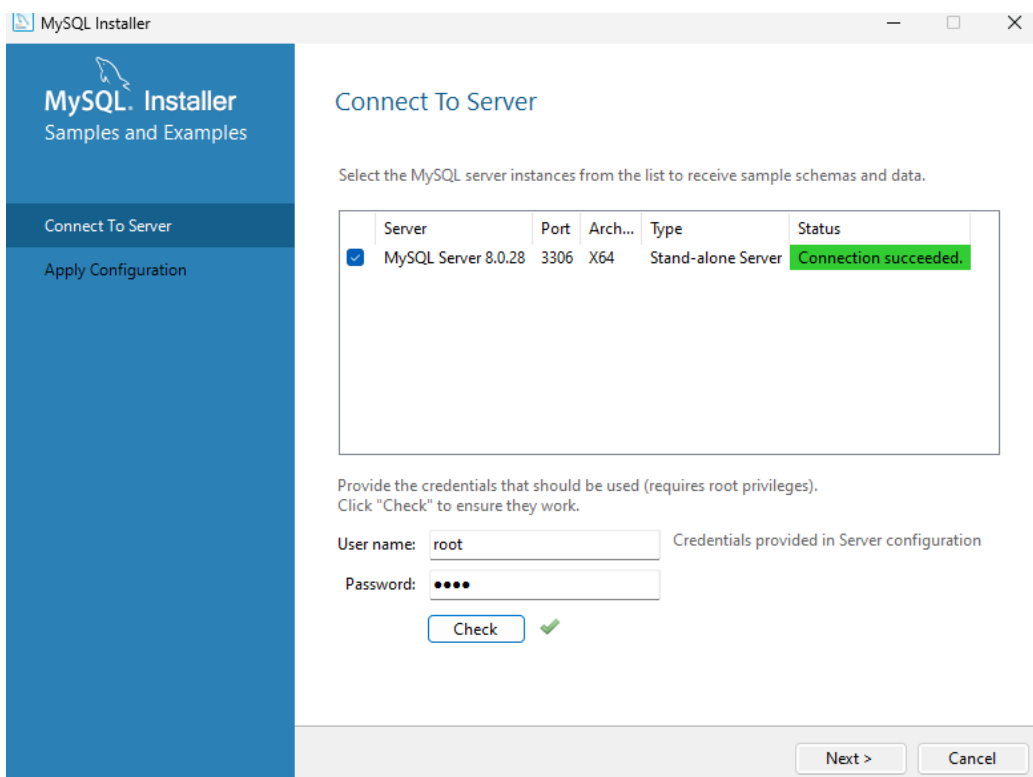

รูปภาพที่ ข.13 การติดตั้งโปรแกรม-10