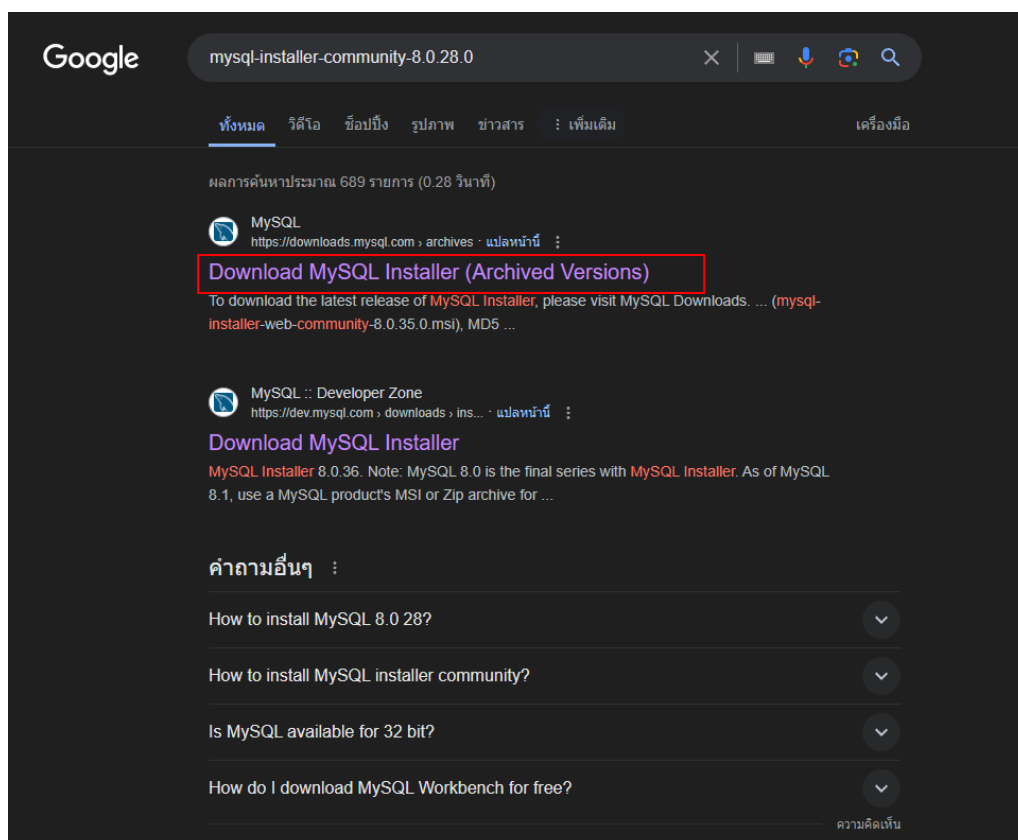

### วิธีการลงโปรแกรม MySQL

1. ไปที่ google แล้วพิมพ์ mysql-installer-community-8.0.28.0

1.1 คลิกที่ลิงก์แรกที่ขึ้นมา

รูปภาพที่ ข.1 การดาวน์โหลดโปรแกรม-1